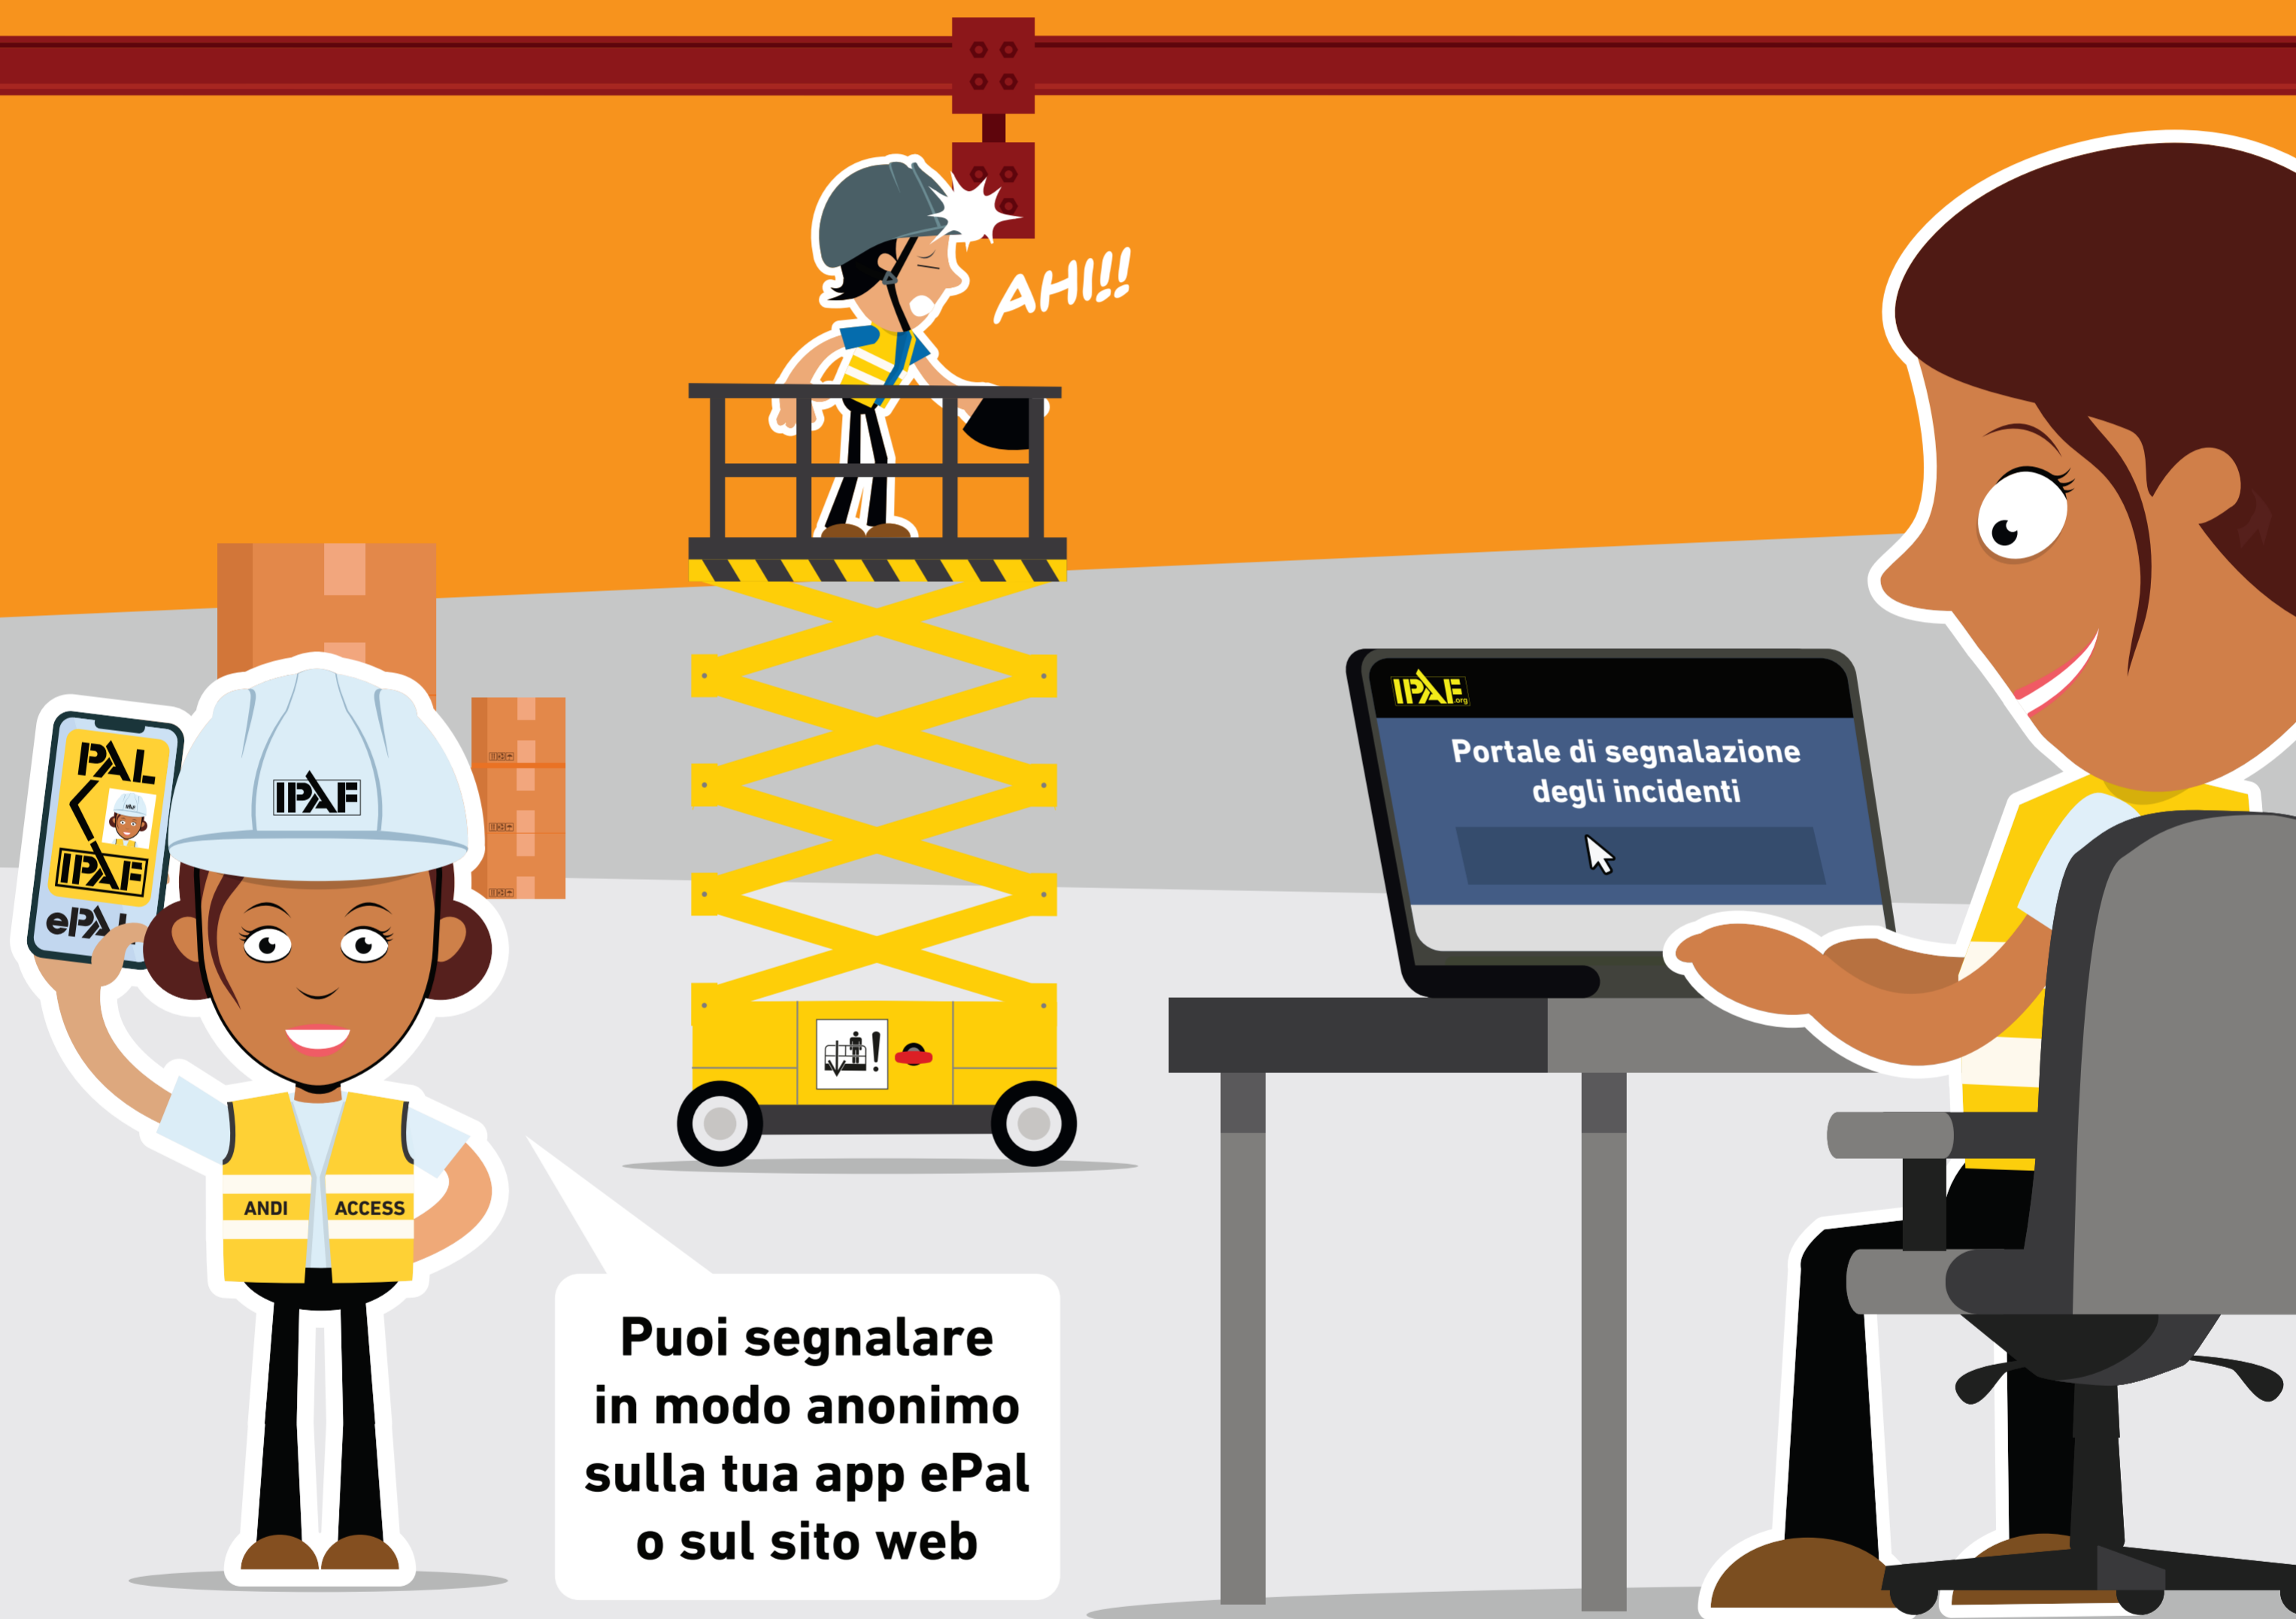

SEGNALA SEMPRE INCIDENTI & NEAR-MISSES

**Puoi segnalare
in modo anonimo
sulla tua app ePal
o sul sito web**

**LE TUE SEGNALAZIONI AIUTANO A RENDERE L'INDUSTRIA PIÙ SICURA
INFLUENZANDO LE CAMPAGNE, LE GUIDE IPAF E I CORSI DI FORMAZIONE**

**PROMUOVE E GARANTISCE L'USO SICURO ED EFFICACE DEI MEZZI
MOBILI DI ACCESSO AEREO IN TUTTO IL MONDO**

Scarica gratuitamente i poster da www.ipaf.org/andyaccess

Ref. A45 MA-2045-0126-1-it

**SEGNALA UN INCIDENTE, UN
INFORTUNIO O NEAR-MISS ORA SU:
IPAFACCIDENTREPORTING.ORG**