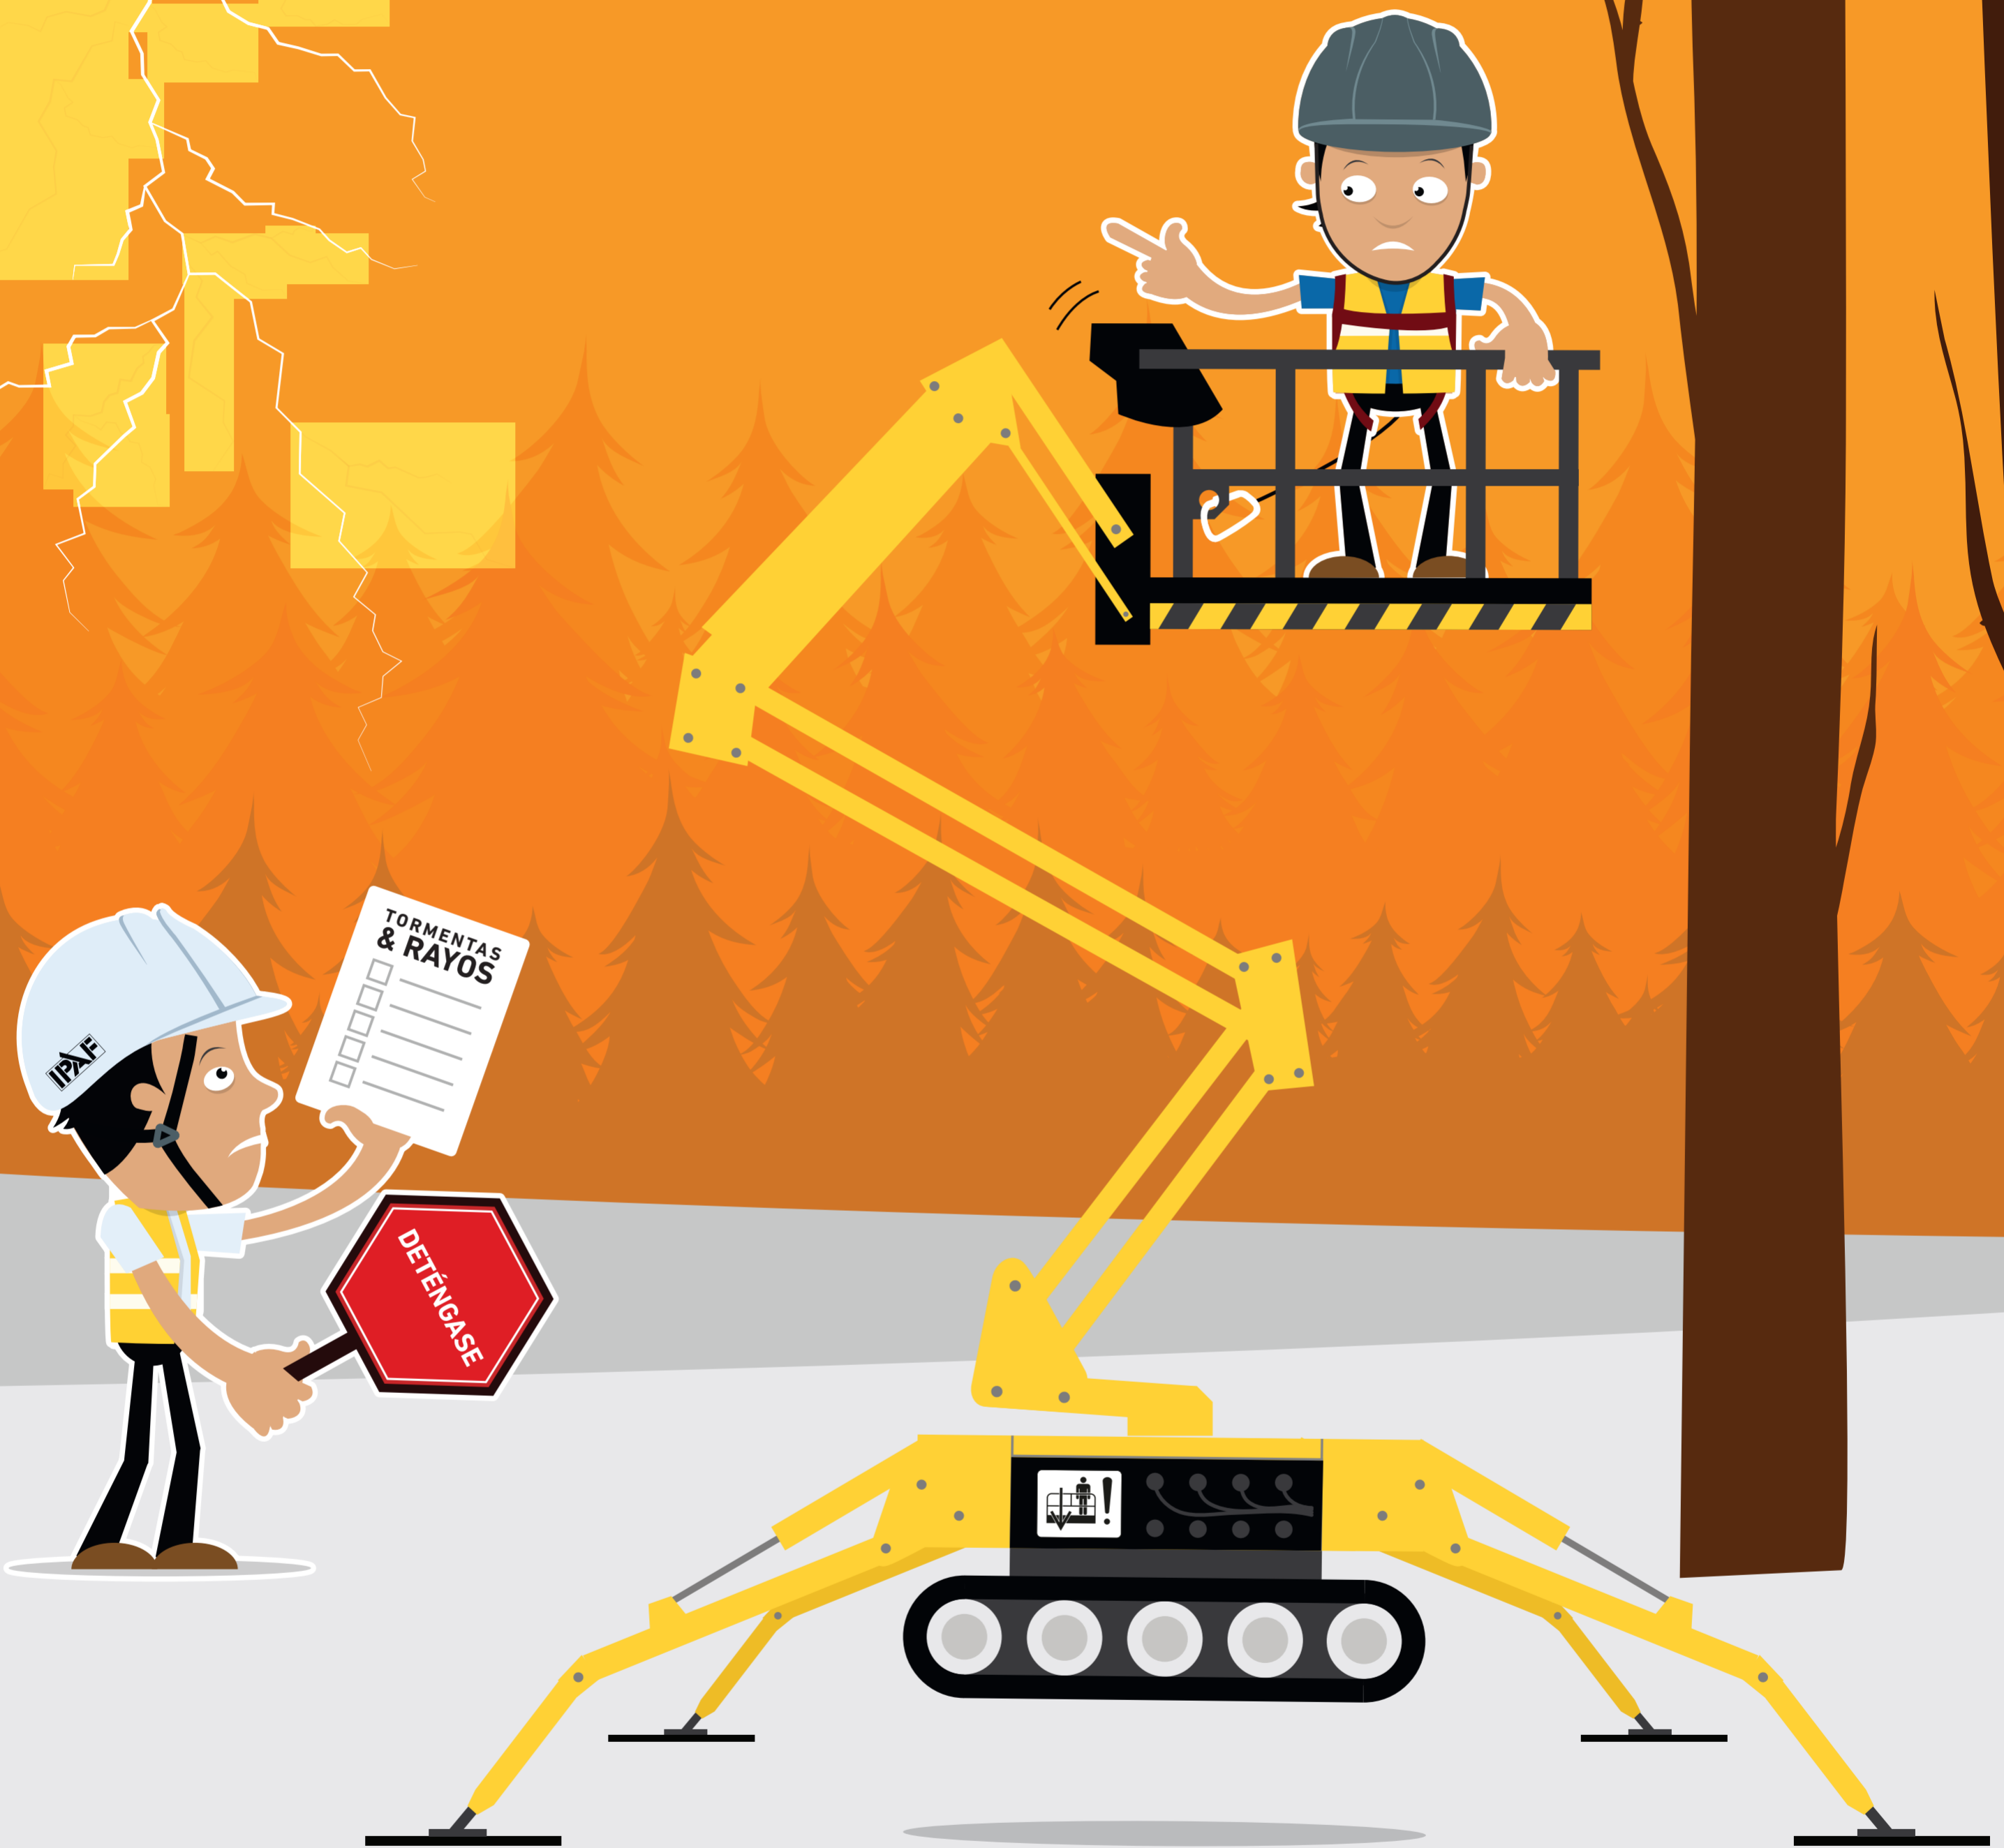

NO UTILICE UNA PEMP/PTA SI HAY RIESGO DE SER ALCANZADO POR UN RAYO

BUSQUE UN REFUGIO ADECUADO Y ESPERE A QUE LA TORMENTA PASE

PROMOVIENDO EL USO SEGURO Y EFECTIVO DEL ACCESO MOTORIZADO EN TODO EL MUNDO

Descarga gratis de Posters en www.ipaf.org/andyaccess

Ref. A32 MA-1134-1222-1-es