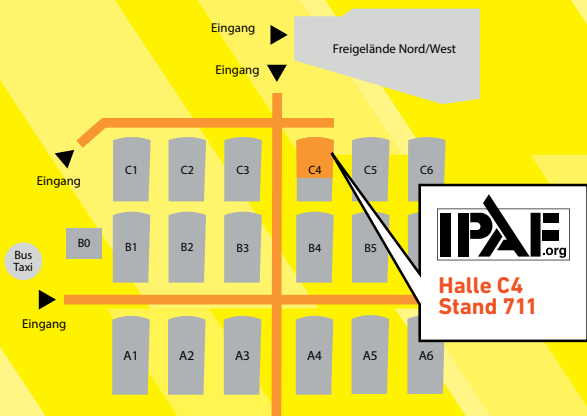

Sprechen Sie mit Vertretern der IPAF

Vertreter der IPAF aus verschiedenen Ländern sind die ganze Woche über auf der Messe für Sie da. Kommen Sie vorbei, schauen Sie, wer ihre Sprache spricht, und stellen Sie alle Ihre Fragen! Oder schauen Sie einfach zu einem Gespräch bei einer Tasse Kaffee vorbei, um mehr darüber zu erfahren, wie wichtig die sichere und effektive Nutzung von Hubarbeitsbühnen ist.