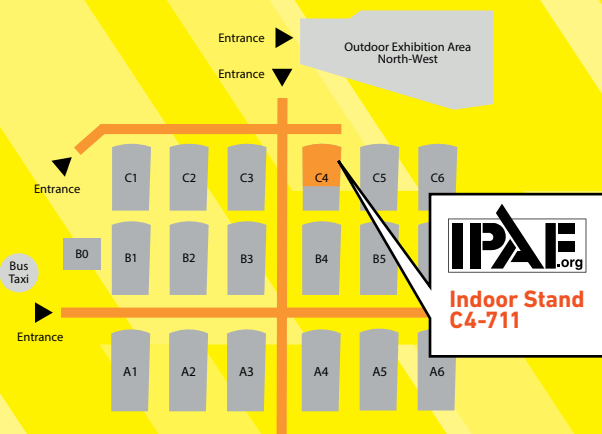

The world authority
in powered access

VISIT US IN HALL C4 STAND 711

bauma
APRIL 8-14, 2019, MUNICH

Have a go on our Virtual Reality (VR) Simulator

Whether you're an expert, intermediate, novice or have never operated a Mobile Elevating Work Platform (MEWP), come to the IPAF stand to experience the future! This new training technology is fantastically realistic and great fun to try!

Get Streetsmart!

Pick up a leaflet from our stand and learn about IPAF's latest safety campaign – Streetsmart – which highlights common hazards and how to avoid them when operating MEWPs around roads, traffic and pedestrians.

Die weltweiten Experten
für den sicheren Betrieb von Arbeitsbühnen

BESUCHEN SIE UNS IN HALLE C4 STANDNUMMER 711

bauma
APRIL 8-14, 2019, MUNICH

Testen Sie unseren Virtual Reality (VR)-Simulator!

Ganz gleich, ob Sie Experte, Fortgeschrittener oder Anfänger sind oder noch nie eine Hubarbeitsbühne (MEWP) bedient haben: Kommen Sie zum Stand der IPAF, um die Zukunft zu erleben! Diese neue Schulungstechnologie ist unglaublich realistisch und macht riesigen Spaß!

Werden Sie „streetsmart“!

Holen Sie sich eine Broschüre von unserem Stand und erfahren Sie mehr über „Streetsmart“ – die neueste Sicherheitskampagne der IPAF, die auf häufige Gefahren beim Betrieb von Hubarbeitsbühnen inmitten von Straßenverkehr und Fußgängern hinweist und erklärt, wie diese vermieden werden können.